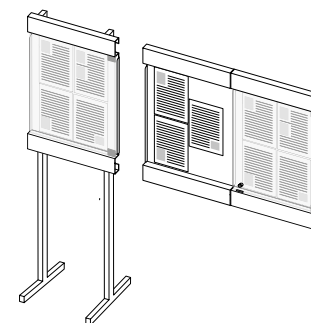

 option bultinboard sur demande
bultinboard option on request

delhi 300  [1 x A3 / 2xA4]
w 320 x h 540 x d 30mm
w 12,59 x h 21,26 x d 1,18"

delhi 310  [1 x A3]
w 320 x h 540 x d 30mm
w 12,59 x h 21,26 x d 1,18"

delhi 400  [4 x A4]
w 550 x h 750 x d 30mm
w 21,65 x h 29,53 x d 1,18"

delhi 410  [4 x A4]
w 550 x h 750 x d 30mm
w 21,65 x h 29,53 x d 1,18"

delhi 900  [9 xA4]
w 750 x h 1050 x d 30mm
w 29,53 x h 41,34 x d 1,18"

delhi 900 SS L  [9 x A4]
w 750 x h 1800 x d 500mm
w 29,53 x h 70,87 x d 19,69"

delhi 910 SS L   [9 x A4]
w 750 x h 1800 x d 30mm
w 29,53 x h 70,87 x d 19,69"

delhi | 2011 | tarifs publics
 designed by tecton | public prices

toutes reproductions interdites. tous droits réservés | copy is prohibited. all rights reserved | この頁の内容を無断で転写、複製することは著作権上禁じられています | marcal ©

delhi 300 SS	320 x 540 mm (2 x A4)	1 unité / 1 unit	148,50€
delhi 310 SS	320 x 540 mm (2 x A4) + glass door	1 unité / 1 unit	274,50€
delhi 400 SS	550 x 750 mm (4 x A4)	1 unité / 1 unit	303,20€
delhi 410 SS	550 x 750 mm (4 x A4) + glass door	1 unité / 1 unit	457,70€
delhi 900 SS	750 x 1050 mm (9 x A4)	1 unité / 1 unit	346,50€
delhi 910 SS	750 x 1050 mm (9 x A4) + glass door	1 unité / 1 unit	518,90€
delhi 400 SS L (free standing)	550 x 1800 mm (4 x A4)	1 unité / 1 unit	600,00€
delhi 410 SS L (free standing)	550 x 1800 mm (4 x A4) + glass door	1 unité / 1 unit	755,00€
delhi 900 SS L (free standing)	750 x 1800 mm (9 x A4)	1 unité / 1 unit	643,00€
delhi 910 SS L (free standing)	750 x 1800 mm (9 x A4) + glass door	1 unité / 1 unit	816,00€