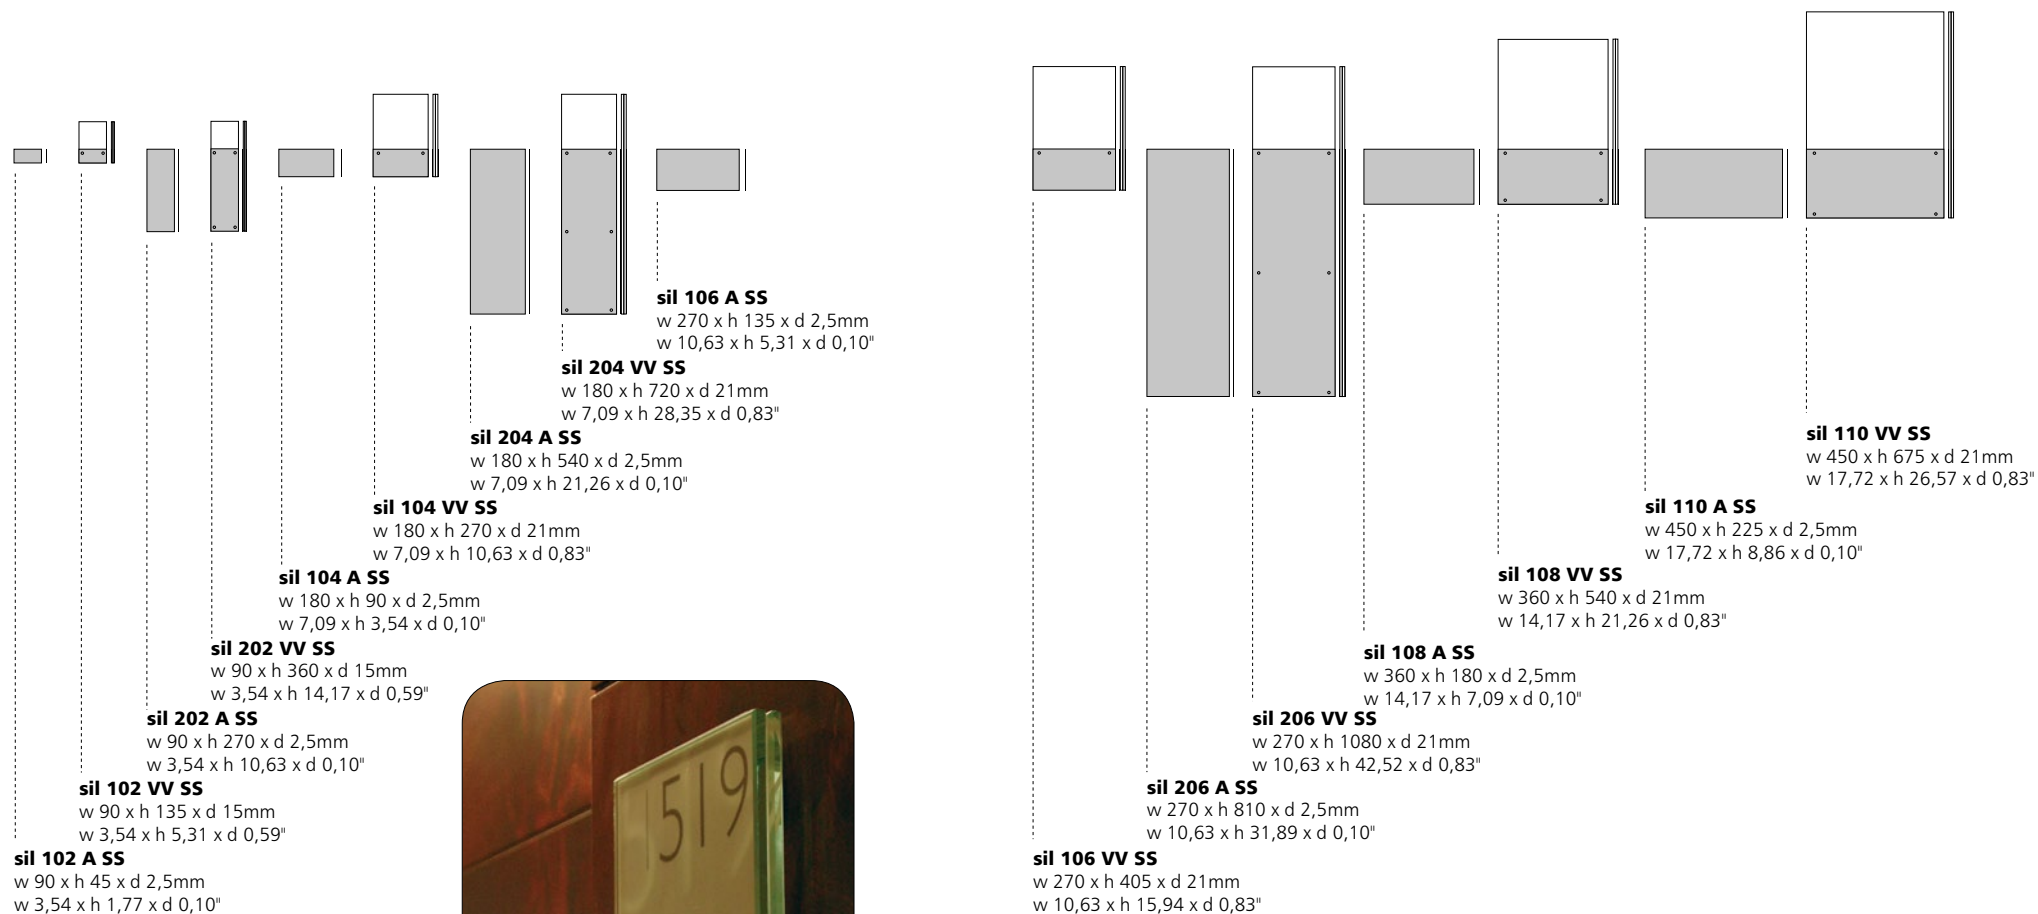

sil 304 VV SS
w 180 x h 1448 x d 490mm
w 7,09 x h 57,01 x d 19,29"

sil 404 VV SS
w 180 x h 1365 x d 270mm
w 7,09 x h 53,74 x d 10,63"

sil 904 VV SS
w 180 x h 1260 x d 270mm
w 7,09 x h 49,61 x d 10,63"

sil 606 VV SS
w 270 x h 405 x d 78,5mm
w 10,63 x h 15,94 x d 3,09"

sil 802 P
w 90 x h 135 x d 15mm
w 3,54 x h 5,31 x d 0,59"

sil 804 P
w 180 x h 270 x d 21mm
w 7,09 x h 10,63 x d 0,83"

sil 502 VV SS
w 90 x h 135 x d 45mm
w 3,54 x h 5,31 x d 1,77"

sil 504 VV SS
w 180 x h 270 x d 90mm
w 7,09 x h 10,63 x d 3,54"

salle de réunion :
témoin vert ou rouge indiquant une salle libre ou occupée.
meeting room :
green or red telltale indicating a free or busy room.

sil 102 VV SS full access
w 90 x h 135 x d 15mm
w 3,54 x h 5,31 x d 0,59"

sil 304 VV SS	180 x 1448 x 490 mm	1 unité / 1 unit	521,00€
sil 404 VV SS	180 x 1365 x 270 mm	1 unité / 1 unit	368,00€
sil 502 VV SS	90 x 135 x 45 mm	1 unité / 1 unit	47,00€
sil 504 VV SS	180 x 270 x 90 mm	1 unité / 1 unit	76,00€
sil 602 VV SS	90 x 135 x 57,5 mm	1 unité / 1 unit	47,00€
sil 604 VV SS	180 x 270 x 78,5 mm	1 unité / 1 unit	76,50€
sil 606 VV SS	180 x 270 x 78,5 mm	1 unité / 1 unit	208,90€
sil 702 VV SS	90 x 135 x 57,5 mm	1 unité / 1 unit	47,00€
sil 704 VV SS	180 x 270 x 78,5 mm	1 unité / 1 unit	76,40€
sil 802 P open/closed	90 x 135 x 15 mm	1 unité / 1 unit	62,00€
sil 804 P open/closed	180 x 270 x 15 mm	1 unité / 1 unit	74,50€
sil 904 VV SS	180 x 1260 x 270 mm	1 unité / 1 unit	218,00€
sil 102 VV SS full access	90 x 135 x 15 mm	1 unité / 1 unit	48,50€
sil 104 A SS full access	180 x 90 x 2,5 mm	1 unité / 1 unit	31,40€