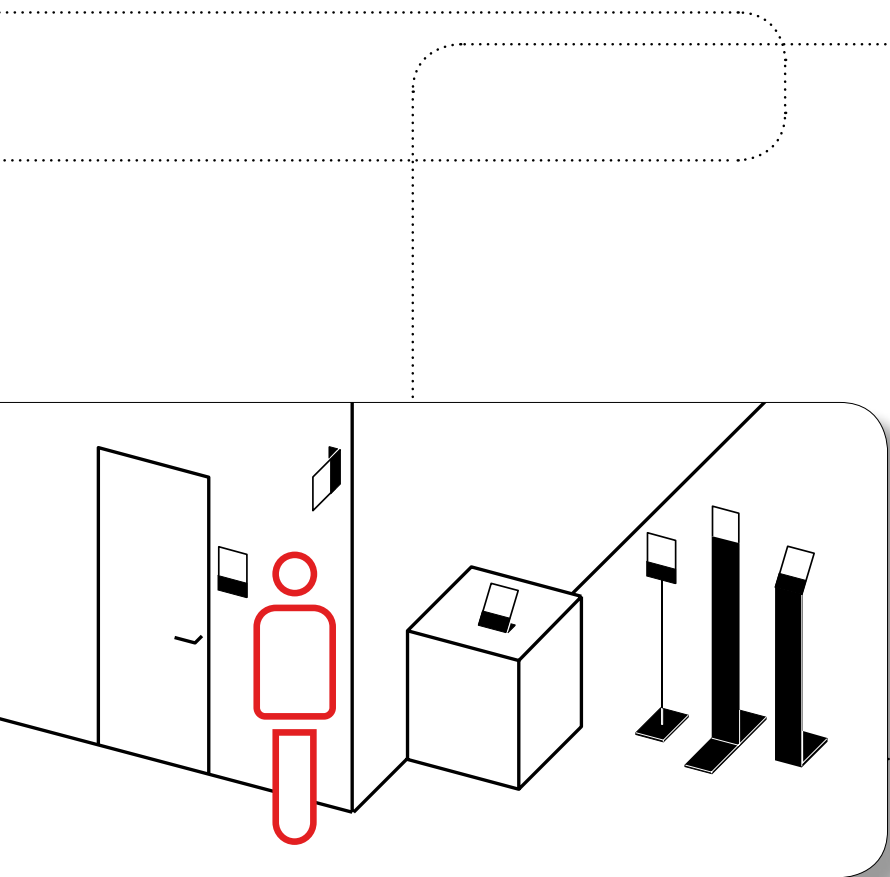

sil 304 VV SS
w 180 x h 1448 x d 490mm
w 7,09 x h 57,01 x d 19,29"

sil 404 VV SS
w 180 x h 1365 x d 270mm
w 7,09 x h 53,74 x d 10,63"

sil 904 VV SS
w 180 x h 1260 x d 270mm
w 7,09 x h 49,61 x d 10,63"

sil 606 VV SS
w 270 x h 405 x d 78,5mm
w 10,63 x h 15,94 x d 3,09"

sil 604 VV SS
w 180 x h 270 x d 78,5mm
w 7,09 x h 10,63 x d 3,09"

sil 602 VV SS
w 90 x h 135 x d 57,5mm
w 3,54 x h 5,31 x d 2,26"

sil 702 VV SS
w 90 x h 135 x d 57,5mm
w 3,54 x h 5,31 x d 2,26"

sil 704 VV SS
w 180 x h 270 x d 78,5mm
w 7,09 x h 10,63 x d 3,09"

sil 802 P
w 90 x h 135 x d 15mm
w 3,54 x h 5,31 x d 0,59"

sil 804 P
w 180 x h 270 x d 21mm
w 7,09 x h 10,63 x d 0,83"

sil 502 VV SS
w 90 x h 135 x d 45mm
w 3,54 x h 5,31 x d 1,77"

sil 504 VV SS
w 180 x h 270 x d 90mm
w 7,09 x h 10,63 x d 3,54"

salle de réunion :
témoin vert ou rouge indiquant une salle libre ou occupée.
meeting room :
green or red telltale indicating a free or busy room.

sil 102 VV SS full access
w 90 x h 135 x d 15mm
w 3,54 x h 5,31 x d 0,59"