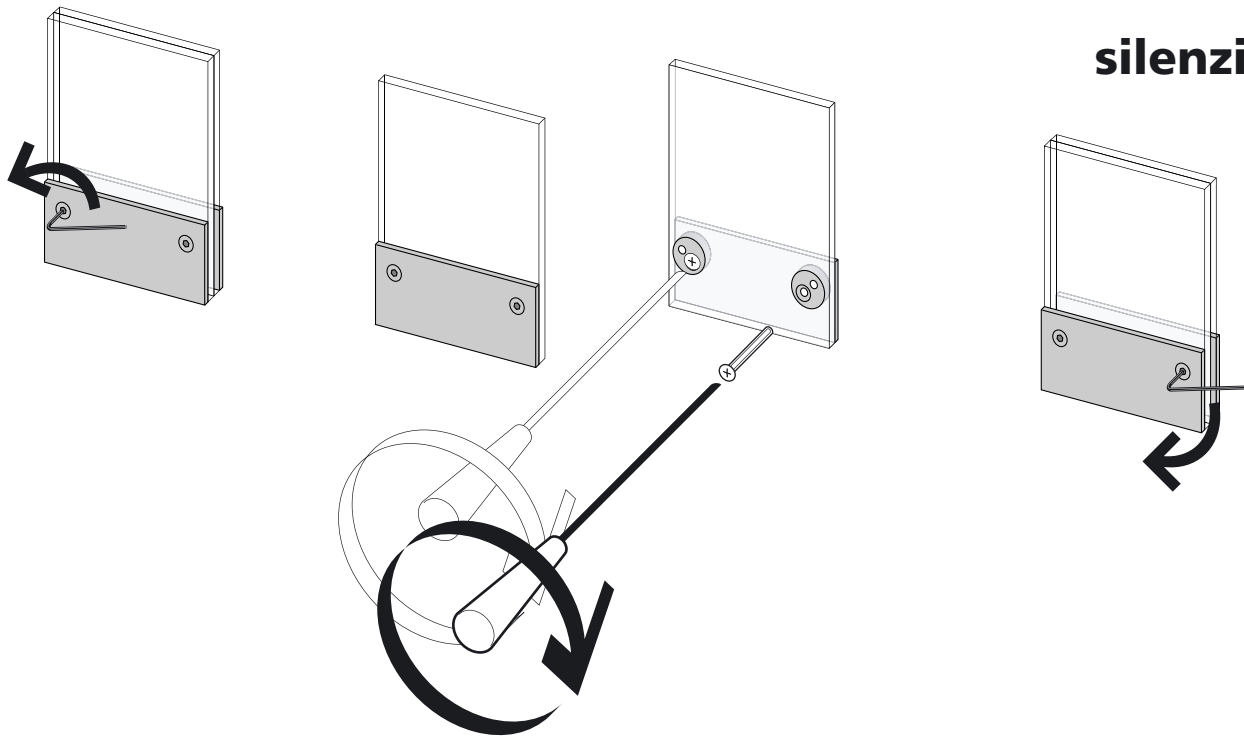

fixation / fastening

mode d'emploi

par vissage : vis fraisées VBA de 3,5 à 5 mm.

instructions

screwing: with countersunk screws from 3,5 to 5 mm.

fiche
installation
sheet
silenzio uno

hauteur / height

fixation sur verre / fastening on glass

mode d'emploi

coller sur le verre un adhésif vinyle gris au format de la plaque arrière. coller ensuite le produit en place sur le rectangle d'adhésif.

instructions

stick on the glass a piece of adhesive vinyl cut to the size of the back plate. then stick the product in place on the adhesive rectangle.