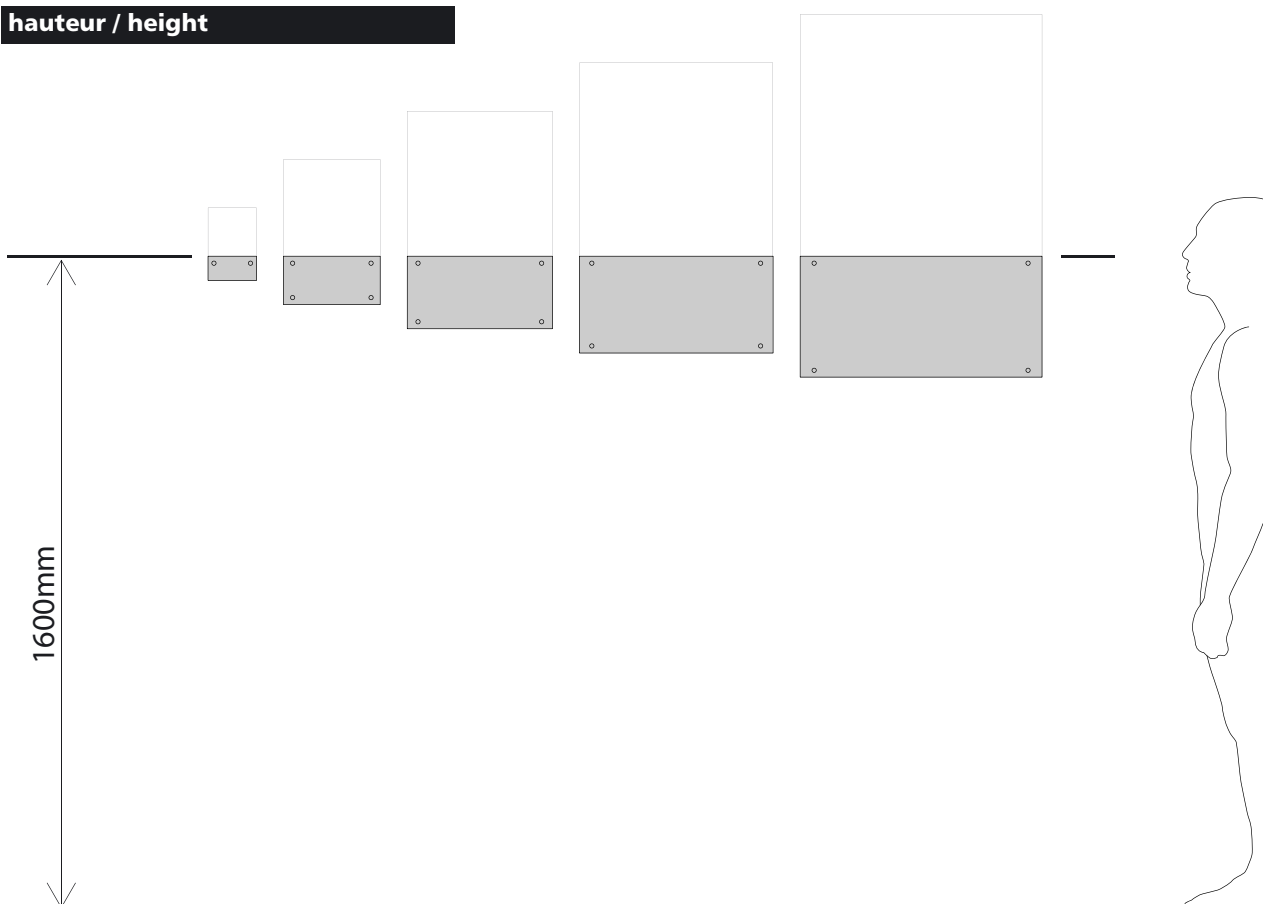

fixation / fastening

mode d'emploi

par vissage : vis fraisées VBA de 3,5 à 5 mm.

instructions

screwing: with countersunk screws from 3,5 to 5 mm.

fiche
installation
sheet
silenzio uno

hauteur / height

fixation sur verre / fastening on glass

mode d'emploi

coller sur le verre un adhésif vinyle gris au format de la plaque arrière. coller ensuite le produit en place sur le rectangle d'adhésif.

instructions

stick on the glass a piece of adhesive vinyl cut to the size of the back plate. then stick the product in place on the adhesive rectangle.