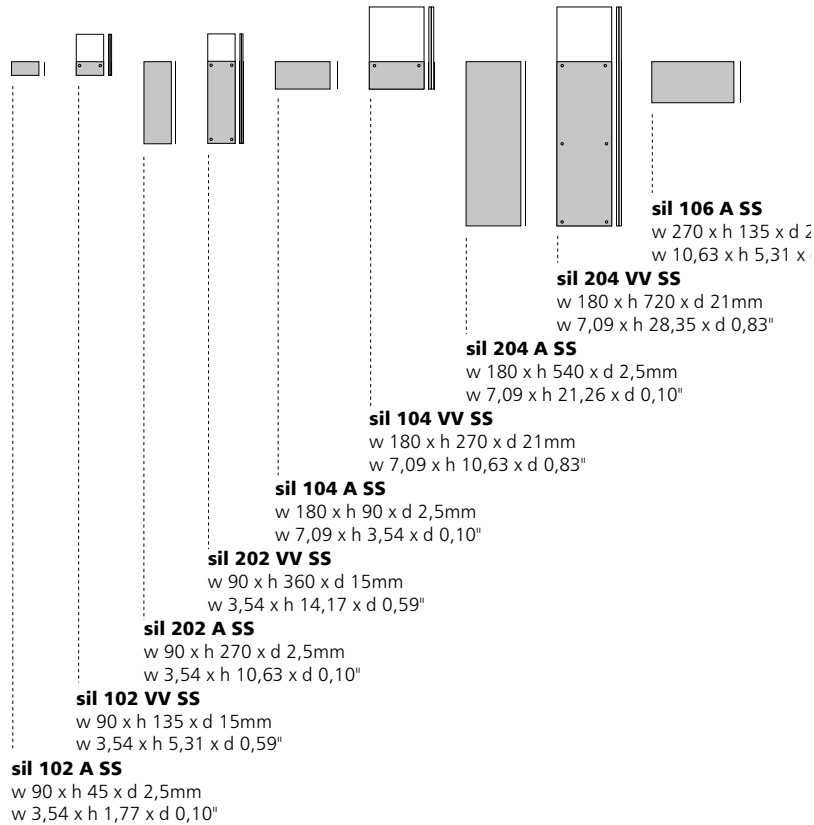

**sil 304 VV SS**  
w 180 x h 1448 x d 490mm  
w 7,09 x h 57,01 x d 19,29"

**sil 404 VV SS**  
w 180 x h 1365 x d 270mm  
w 7,09 x h 53,74 x d 10,63"

**sil 904 VV SS**  
w 180 x h 1260 x d 270mm  
w 7,09 x h 49,61 x d 10,63"

**sil 606 VV SS**  
w 270 x h 405 x d 78,5mm  
w 10,63 x h 15,94 x d 3,09"

**sil 604 VV SS**  
w 180 x h 270 x d 78,5mm  
w 7,09 x h 10,63 x d 3,09"

**sil 602 VV SS**  
w 90 x h 135 x d 57,5mm  
w 3,54 x h 5,31 x d 2,26"

**sil 702 VV SS**  
w 90 x h 135 x d 57,5mm  
w 3,54 x h 5,31 x d 2,26"

**sil 704 VV SS**  
w 180 x h 270 x d 78,5mm  
w 7,09 x h 10,63 x d 3,09"

**sil 802 VV SS**  
w 90 x h 135 x d 15mm  
w 3,54 x h 5,31 x d 0,59"

**sil 502 VV SS**  
w 90 x h 135 x d 45mm  
w 3,54 x h 5,31 x d 1,77"

**sil 804 VV SS**  
w 180 x h 270 x d 21mm  
w 7,09 x h 10,63 x d 0,83"

**sil 504 VV SS**  
w 180 x h 270 x d 90mm  
w 7,09 x h 10,63 x d 3,54"