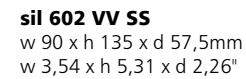

**sil 304 VV SS**  
w 180 x h 1448 x d 490mm  
w 7,09 x h 57,01 x d 19,29"

**sil 404 VV SS**  
w 180 x h 1365 x d 270mm  
w 7,09 x h 53,74 x d 10,63"

**sil 904 VV SS**  
w 180 x h 1260 x d 270mm  
w 7,09 x h 49,61 x d 10,63"

**sil 606 VV SS**  
w 270 x h 405 x d 78,5mm  
w 10,63 x h 15,94 x d 3,09"

**sil 604 VV SS**  
w 180 x h 270 x d 78,5mm  
w 7,09 x h 10,63 x d 3,09"

**sil 602 VV SS**  
w 90 x h 135 x d 57,5mm  
w 3,54 x h 5,31 x d 2,26"

**sil 702 VV SS**  
w 90 x h 135 x d 57,5mm  
w 3,54 x h 5,31 x d 2,26"

**sil 704 VV SS**  
w 180 x h 270 x d 78,5mm  
w 7,09 x h 10,63 x d 3,09"

**sil 802 VV SS**  
w 90 x h 135 x d 15mm  
w 3,54 x h 5,31 x d 0,59"

**sil 502 VV SS**  
w 90 x h 135 x d 45mm  
w 3,54 x h 5,31 x d 1,77"

**sil 804 VV SS**  
w 180 x h 270 x d 21mm  
w 7,09 x h 10,63 x d 0,83"

**sil 504 VV SS**  
w 180 x h 270 x d 90mm  
w 7,09 x h 10,63 x d 3,54"