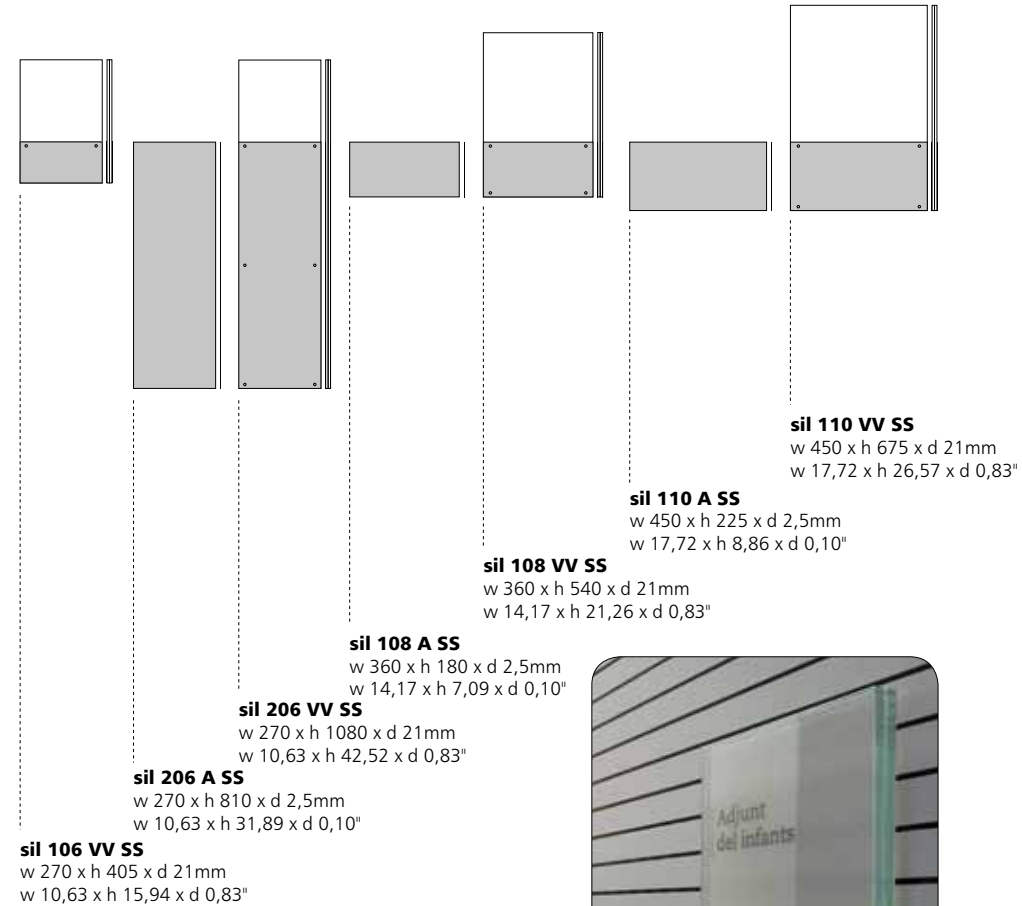

**sil 304 VV SS**  
w 180 x h 1448 x d 490mm  
w 7,09 x h 57,01 x d 19,29"

**sil 404 VV SS**  
w 180 x h 1365 x d 270mm  
w 7,09 x h 53,74 x d 10,63"

**sil 904 VV SS**  
w 180 x h 1260 x d 270mm  
w 7,09 x h 49,61 x d 10,63"

**sil 606 VV SS**  
w 270 x h 405 x d 78,5mm  
w 10,63 x h 15,94 x d 3,09"

**sil 604 VV SS**  
w 180 x h 270 x d 78,5mm  
w 7,09 x h 10,63 x d 3,09"

**sil 602 VV SS**  
w 90 x h 135 x d 57,5mm  
w 3,54 x h 5,31 x d 2,26"

**sil 702 VV SS**  
w 90 x h 135 x d 57,5mm  
w 3,54 x h 5,31 x d 2,26"

**sil 704 VV SS**  
w 180 x h 270 x d 78,5mm  
w 7,09 x h 10,63 x d 3,09"

**sil 802 VV SS**  
w 90 x h 135 x d 15mm  
w 3,54 x h 5,31 x d 0,59"

**salle de réunion :**  
témoin vert ou rouge indiquant une salle libre ou occupée.  
**meeting room :**  
green or red telltale indicating a free or busy room.

**sil 102 VV SS full access**  
w 90 x h 135 x d 15mm  
w 3,54 x h 5,31 x d 0,59"